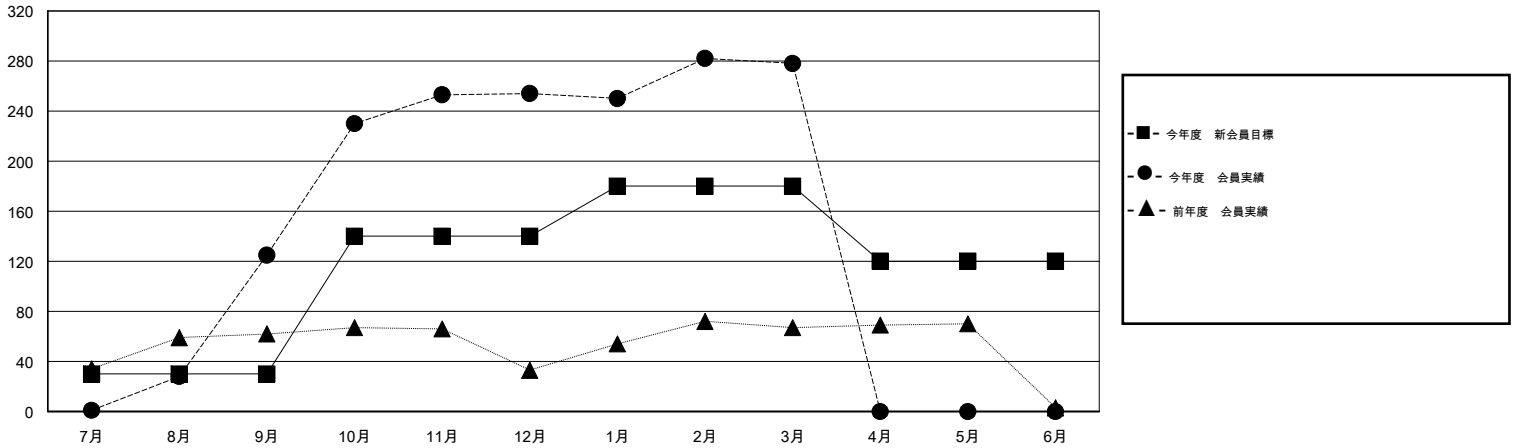

MONTHLY MEMBERSHIP PROGRESS REPORT

District 336 D

Results as of: 3/31/2016

GMT: Masayoshi Maruyama

地域 JAPAN

GMT会則地域 5-Jap

クラブ				
結果: 2015-2016				
四半期	新クラブ目標	新クラブ	解散クラブ	純増 / 減
7月/8月/9月	0	0	1	-1
10月/11月/12月	1	0	0	0
1月/2月/3月	0	0	0	0
4月/5月/6月	0	0	0	0

名				
結果: 2015-2016				
四半期	新会員目標	チャーターメン バー / 新会員	退会者	純増 / 減
7月/8月/9月	30	189	64	125
10月/11月/12月	110	173	44	129
1月/2月/3月	40	87	63	24
4月/5月/6月	-60	0	0	0

新クラブ目標及び実績累計

会員目標及び実績累計

解散クラブ: 1	80 CLUBS OF 96 一名以上の新会員を登録	男女別
退会者		男性 2,897 (82.54%)
物故会員 19		女性 613 (17.46%)
クラブ解散 14	健康診断データはこちら	家族会員 830
その他 138		世帯主 387
合計 171		世帯主以外 443