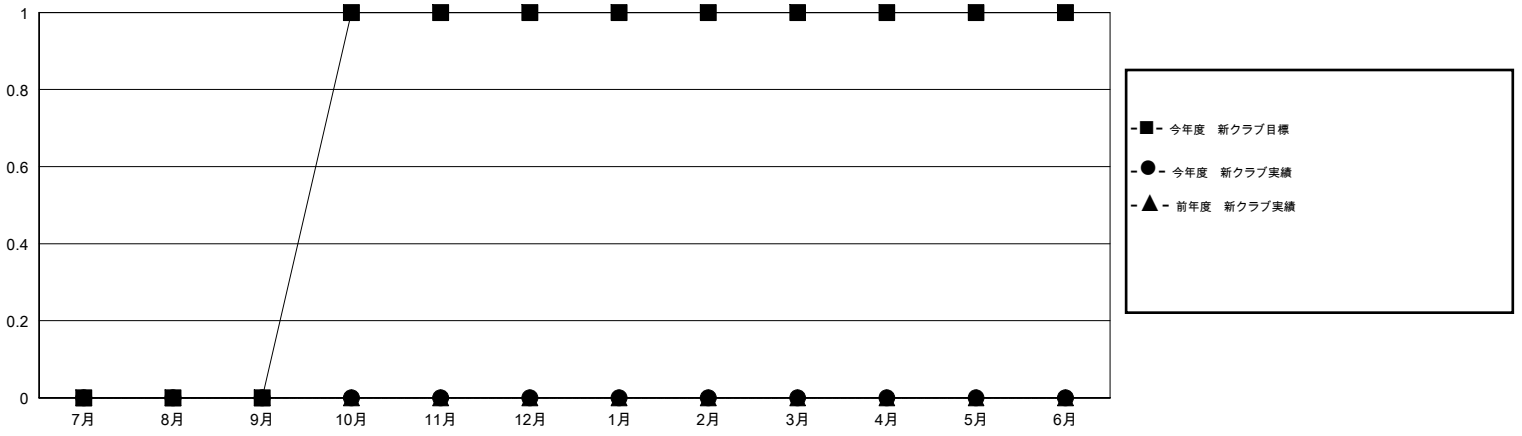

MONTHLY MEMBERSHIP PROGRESS REPORT

District 336 D

Results as of: 3/31/2016

GMT: Masayoshi Maruyama

地域 JAPAN

GMT会則地域 5-Jap

クラブ				
結果: 2015-2016				
四半期	新クラブ目標	新クラブ	解散クラブ	純増 / 減
7月/8月/9月	0	0	1	-1
10月/11月/12月	1	0	0	0
1月/2月/3月	0	0	0	0
4月/5月/6月	0	0	0	0

名				
結果: 2015-2016				
四半期	新会員目標	チャーターメン バー / 新会員	退会者	純増 / 減
7月/8月/9月	30	189	64	125
10月/11月/12月	110	173	44	129
1月/2月/3月	40	87	63	24
4月/5月/6月	-60	0	0	0

新クラブ目標及び実績累計

会員目標及び実績累計

解散クラブ: 1	80 CLUBS OF 96 一名以上の新会員を登録	男女別
退会者		男性 2,897 (82.54%)
物故会員 19		女性 613 (17.46%)
クラブ解散 14	健康診断データはこちら	家族会員 830
その他 138		世帯主 387
合計 171		世帯主以外 443